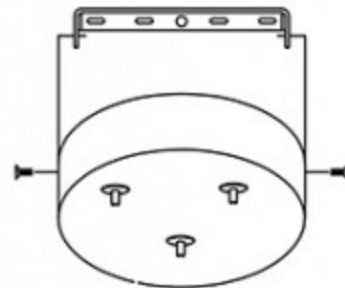

Инструкция

Модель: 08039K-80A

①

②

③

④

1. Не прикасайтесь к лампочке, когда она светится
2. Обратитесь к квалифицированному электрику в случае возникновения проблем.
3. Для восстановления светильника (в случае выявления неисправности) используйте запасные элементы подходящие по характеристикам.
4. Не очищайте светильник водой.
5. Для защиты окружающей среды, пожалуйста, аккуратно обращайтесь с полиэтиленовым пакетом и пенопластом.