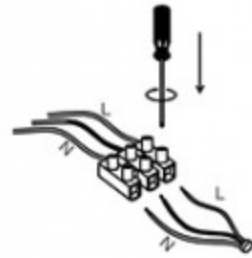

Инструкция

Модель: 08039K-80A

①

②

③

④

1. Не прикасайтесь к лампочке, когда она светится
2. Обратитесь к квалифицированному электрику в случае возникновения проблем.
3. Для восстановления светильника (в случае выявления неисправности) используйте запасные элементы подходящие по характеристикам.
4. Не очищайте светильник водой.
5. Для защиты окружающей среды, пожалуйста, аккуратно обращайтесь с полиэтиленовым пакетом и пенопластом.