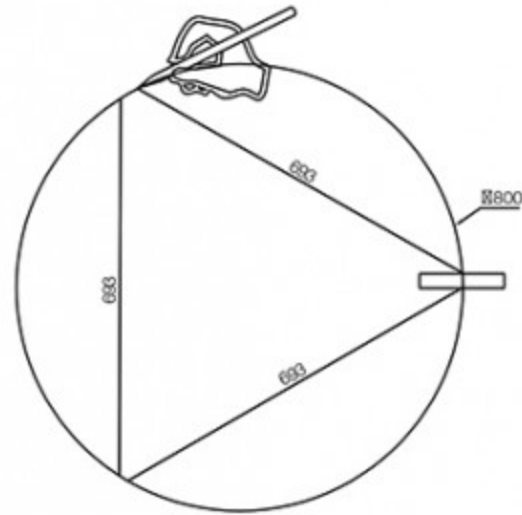

Инструкция

Модель: 08039K-80A

①

②

③

④

1. Не прикасайтесь к лампочке, когда она светится
2. Обратитесь к квалифицированному электрику в случае возникновения проблем.
3. Для восстановления светильника (в случае выявления неисправности) используйте запасные элементы подходящие по характеристикам.
4. Не очищайте светильник водой.
5. Для защиты окружающей среды, пожалуйста, аккуратно обращайтесь с полиэтиленовым пакетом и пенопластом.